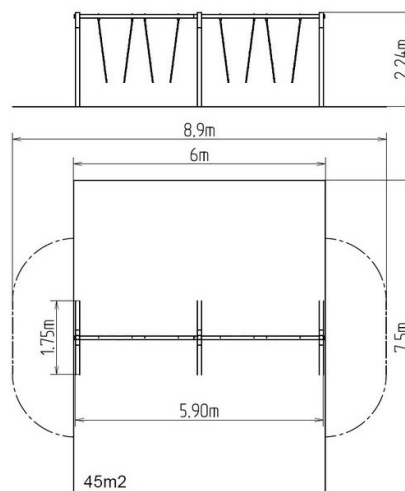

Materiál

Drevené časti - lepené hranoly
Kovové časti - konštrukčná oceľ

Povrchová úprava

Impregnácia a trojvrstvá aplikácia vrchného lazúrovacieho laku
Žiarové zinkovanie

Popis

Nosná konštrukcia hojdačky je vyrobená z lepených hranolov. Toto riešenie zaisťuje maximálne možnú ochranu proti vzniku prasklín, ktoré sú bežné u výrobkov z mimo stredového dreva. Povrchová úprava týchto hranolov spočíva v impregnácii a trojvrstvej aplikácii vrchného lazúrovacieho laku, splňujúceho podmienky normy EN 71/3 (bezpečné pre detské hračky). Tieto konštrukcie sú do terénu kotvené v ocelových pätkách, ktoré sú chránené proti korózii žiarovým zinkovaním a uložené do betónového lôžka. Kotvy sú pripevnené k hraciemu prvku pomocou skrutiek a ich konštrukcia zaručuje, že drevené prvky nebudú v priamom kontakte so zemou.

Hojdačky sú zavesené pomocou pozinkovaných reťazí na kovovom nosníku. Všetok spojovací materiál je pozinkovaný alebo nerezový.

Vybavenie

1x kovový nosník (pozink)