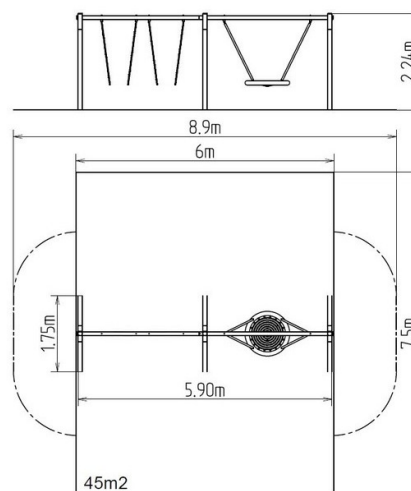

Vybavenie

1x sedadlo „Hniezdo“ (priemer 1 m), 1x kovový nosník (pozink).