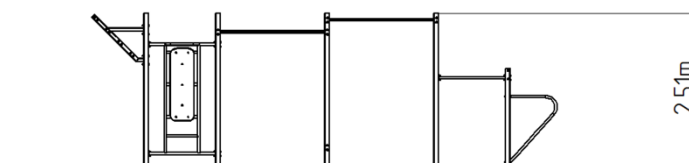

Street workoutová zostava WS8025RD - červená

Typ výrobku WS-8025RD-15

Základné informácie

Veková kategória	Nešpecifikované
Minimálny priestor	10,67 m x 4,35 m
Rozmer zariadenia d. š. v.:	7,67 m x 1,35 m x 2,51 m
Výška voľného pádu:	1,5 m
Nosnosť:	858 kg
Max. počet užívateľov:	11
Dopadová plocha: EN 1177	podľa normy ČSN EN 16630
Určenie:	exteriér
Dostupnosť náhradných	dodá výrobca
Certifikát zhody s normou:	ČSN EN 16630

Materiál

Kovové časti - konštrukčná oceľ

Povrchová úprava

Duplexný nástrek práškovou vypaľovacou farbou
Žiarové zinkovanie

Popis

Nosná konštrukcia workoutovej zostavy je vyrobená z konštrukčnej ocele, ktorá je proti korózii ošetrená povrchovou úpravou - zinkovaním (docíli sa veľmi výrazné predĺženie životnosti herného prvku) alebo duplexným nástrekom práškovou vypaľovacou farbou podľa RAL. Všetky ďalšie kovové prvky napr.: madlá, bradlá, atď. sú tiež upravované zinkovaním alebo duplexným nástrekom práškovou vypaľovacou farbou podľa RAL, prípadne podľa prania objednávateľa môžu byť dané prvky v nerezovom prevedení. Všetky dosky lavíc a stúpačiek sú vyrobené z vysoko kvalitného plastu HDPE (vysokotlakový, celofarbený polyetylén, ktorý sa vyznačuje vysokou farebnou stálosťou, odolnou proti UV žiareniu a hlavne bezpečnosťou, pretože je nelámavý a neohrozuje tak žiadne nebezpečné zranenie ostrými úlomkami). Všetok spojovací materiál je pozinkovaný alebo nerezový.