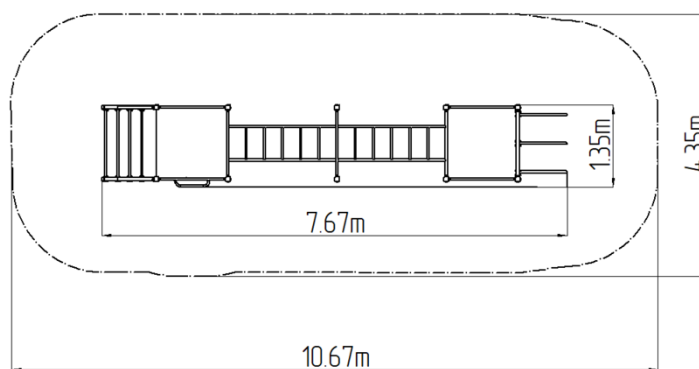

Street workoutová zostava WS8025RD - červená

Typ výrobku WS-8025RD-15

Základné informácie

Veková kategória	Nešpecifikované
Minimálny priestor	10,67 m x 4,35 m
Rozmer zariadenia d. š. v.:	7,67 m x 1,35 m x 2,51 m
Výška voľného pádu:	1,5 m
Nosnosť:	858 kg
Max. počet užívateľov:	11
Dopadová plocha: EN 1177	podľa normy ČSN EN 16630
Určenie:	exteriér
Dostupnosť náhradných	dodá výrobca
Certifikát zhody s normou:	ČSN EN 16630

Materiál

Kovové časti - konštrukčná oceľ

Povrchová úprava

Duplexný nástrek práškovou vypaľovacou farbou
Žiarové zinkovanie

Popis

Nosná konštrukcia workoutovej zostavy je vyrobená z konštrukčnej ocele, ktorá je proti korózii ošetrená povrchovou úpravou - zinkovaním (docíli sa veľmi výrazné predĺženie životnosti herného prvku) alebo duplexným nástrekom práškovou vypaľovacou farbou podľa RAL. Všetky ďalšie kovové prvky napr.: madlá, bradlá, atď. sú tiež upravované zinkovaním alebo duplexným nástrekom práškovou vypaľovacou farbou podľa RAL, prípadne podľa prania objednávateľa môžu byť dané prvky v nerezovom prevedení. Všetky dosky lavíc a stúpačiek sú vyrobené z vysoko kvalitného plastu HDPE (vysokotlakový, celofarbený polyetylén, ktorý sa vyznačuje vysokou farebnou stálosťou, odolnou proti UV žiareniu a hlavne bezpečnosťou, pretože je nelámavý a neohrozuje tak žiadne nebezpečné zranenie ostrými úlomkami). Všetok spojovací materiál je pozinkovaný alebo nerezový.