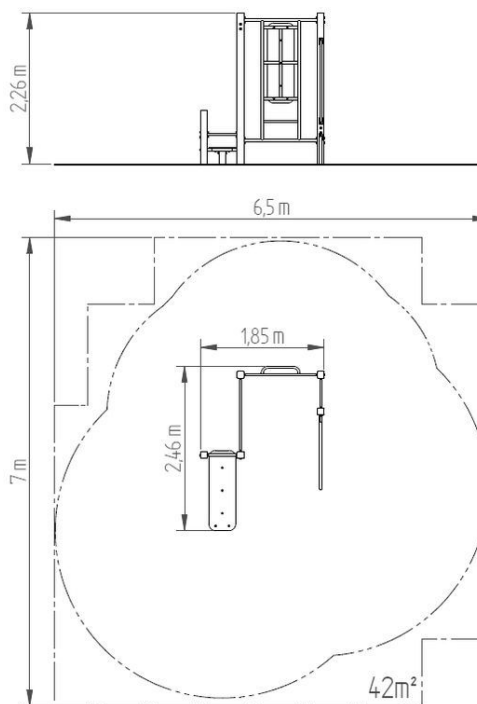

Popis

Nosná konštrukcia workoutovej zostavy je vyrobená z konštrukčnej ocele, ktorá je proti korózii ošetrená povrchovou úpravou - zinkovaním (docieľi sa veľmi výrazné predĺženie životnosti herného prvku) alebo duplexným nástrekom práškovou vypaľovacou farbou podľa RAL. Všetky ďalšie kovové prvky napr.: madlá, bradlá, atď. sú tiež upravované zinkovaním alebo duplexným nástrekom práškovou vypaľovacou farbou podľa RAL, prípadne podľa prania objednávateľa môžu byť dané prvky v nerezovom prevedení. Všetky dosky lavíc a stúpačiek sú vyrobené z vysoko kvalitného plastu HDPE (vysokotlakový, celofarbený polyetylén, ktorý sa vyznačuje vysokou farebnou stálosťou, odolnou proti UV žiareniu a hlavne bezpečnosťou, pretože je nelámavý a neohrozuje tak žiadne nebezpečné zranenie ostrými úlomkami). Všetok spojovací materiál je pozinkovaný alebo nerezový.