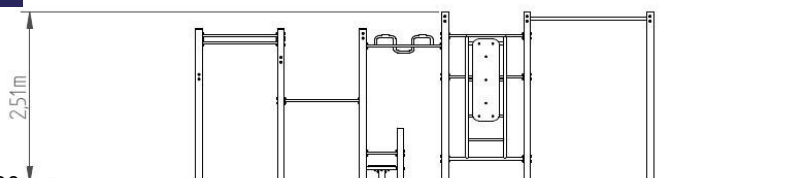

Street workoutová zostava WS8022YD - žltá

Typ výrobku WS-8022YD-15

Základné informácie

Veková kategória	Nešpecifikované
Minimálny priestor	11 m x 6 m
Rozmer zariadenia d. š. v.:	6,75 m x 2,58 m x 2,51 m
Výška voľného pádu:	1,5 m
Nosnosť:	702 kg
Max. počet užívateľov:	9
Dopadová plocha: EN 1177	podľa normy ČSN EN 16630
Určenie:	exteriér
Dostupnosť náhradných	oddá výrobca
Certifikát zhody s normou:	ČSN EN 16630

Materiál

Kovové časti - konštrukčná ocel'
Plastové časti - HDPE

Povrchová úprava

Duplexný nástrek práškovou vypaľovacou farbou
Žiarové zinkovanie

Popis

Nosná konštrukcia workoutovej zostavy je vyrobená z konštrukčnej ocele, ktorá je proti korózii ošetrená povrchovou úpravou - zinkovaním (docieľi sa veľmi výrazné predĺženie životnosti herného prvku) alebo duplexným nástrekom práškovou vypaľovacou farbou podľa RAL. Všetky ďalšie kovové prvky napr.: madlá, bradlá, atď. sú tiež upravované zinkovaním alebo duplexným nástrekom práškovou vypaľovacou farbou podľa RAL, prípadne podľa prania objednávateľa môžu byť dané prvky v nerezovom prevedení. Všetky dosky lavíc a stúpačiek sú vyrobené z vysoko kvalitného plastu HDPE (vysokotlakový, celofarbený polyetylén, ktorý sa vyznačuje vysokou farebnou stálosťou, odolnou proti UV žiareniu a hlavne bezpečnosťou, pretože je nelámavý a neohrozuje tak žiadne nebezpečné zranenie ostrými úlomkami). Všetok spojovací materiál je pozinkovaný alebo nerezový.