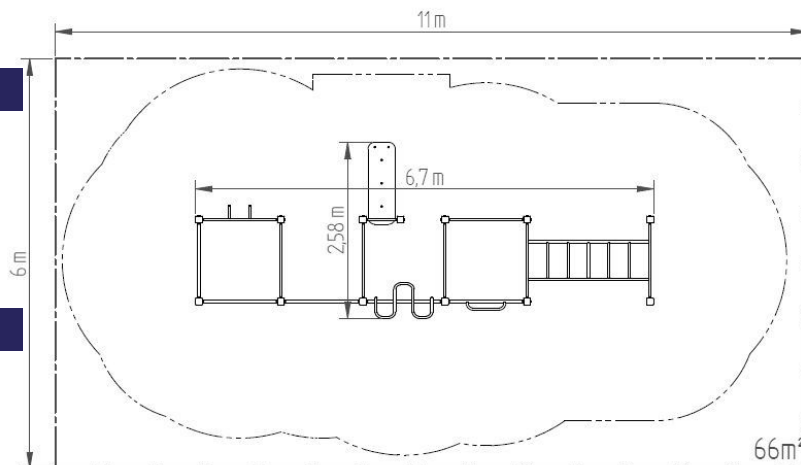

Street workoutová zostava WS8022YD - žltá

Typ výrobku WS-8022YD-15

Základné informácie

Veková kategória	Nešpecifikované
Minimálny priestor	11 m x 6 m
Rozmer zariadenia d. š. v.:	6,75 m x 2,58 m x 2,51 m
Výška voľného pádu:	1,5 m
Nosnosť:	702 kg
Max. počet užívateľov:	9
Dopadová plocha: EN 1177	podľa normy ČSN EN 16630
Určenie:	exteriér
Dostupnosť náhradných	oddá výrobca
Certifikát zhody s normou:	ČSN EN 16630

Materiál

Kovové časti - konštrukčná ocel'
Plastové časti - HDPE

Povrchová úprava

Duplexný nástrek práškovou vypaľovacou farbou
Žiarové zinkovanie

Popis

Nosná konštrukcia workoutovej zostavy je vyrobená z konštrukčnej ocele, ktorá je proti korózii ošetrená povrchovou úpravou - zinkovaním (docieľi sa veľmi výrazné predĺženie životnosti herného prvku) alebo duplexným nástrekom práškovou vypaľovacou farbou podľa RAL. Všetky ďalšie kovové prvky napr.: madlá, bradlá, atď. sú tiež upravované zinkovaním alebo duplexným nástrekom práškovou vypaľovacou farbou podľa RAL, prípadne podľa prania objednávateľa môžu byť dané prvky v nerezovom prevedení. Všetky dosky lavíc a stúpačiek sú vyrobené z vysoko kvalitného plastu HDPE (vysokotlakový, celofarbený polyetylén, ktorý sa vyznačuje vysokou farebnou stálosťou, odolnou proti UV žiareniu a hlavne bezpečnosťou, pretože je nelámavý a neohrozuje tak žiadne nebezpečné zranenie ostrými úlomkami). Všetok spojovací materiál je pozinkovaný alebo nerezový.