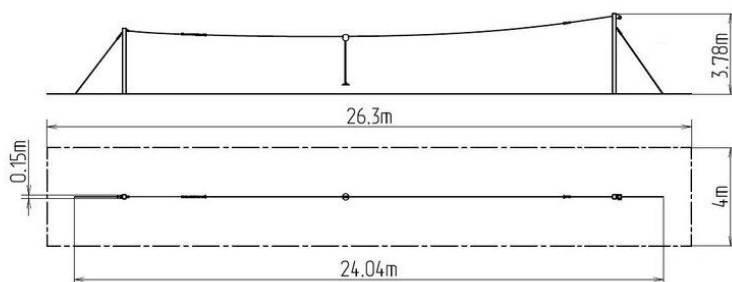

Lanovka stĺpová s nástupišťom LD011KB - modrá

Typ výrobku LD-011KB20-10

Základné informácie

Veková kategória	3 - 15 rokov
Minimálny priestor	26,3 m x 4 m
Rozmer zariadenia d. š. v.:	24,04 m x 0,15 m x 3,78 m
Výška voľného pádu:	1 m
Nosnosť:	130 kg
Max. počet užívateľov:	2
Dopadová plocha: EN 1177	podľa normy EN 1177 -
Určenie:	exteriér
Dostupnosť náhradných	dodá výrobca
Certifikát zhody s normou:	ČSN EN 1176 - 1