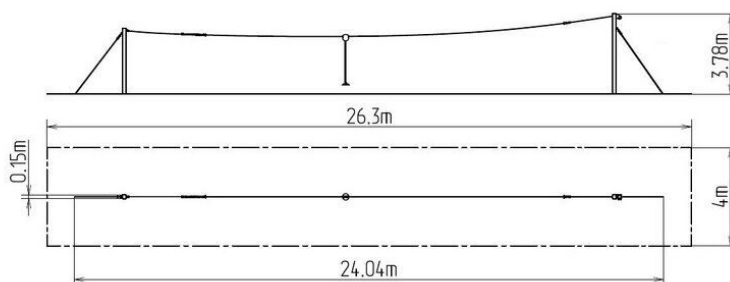

Lanovka stĺpová s nástupišťom LD011KR - červená

Typ výrobku LD-011KR20-10

Základné informácie

Veková kategória	3 - 15 rokov
Minimálny priestor	26,3 m x 4 m
Rozmer zariadenia d. š. v.:	24,04 m x 0,15 m x 3,78 m
Výška voľného pádu:	1 m
Nosnosť:	130 kg
Max. počet užívateľov:	2
Dopadová plocha: EN 1177	podľa normy EN 1177 -
Určenie:	exteriér
Dostupnosť náhradných	dodá výrobca
Certifikát zhody s normou:	ČSN EN 1176 - 1