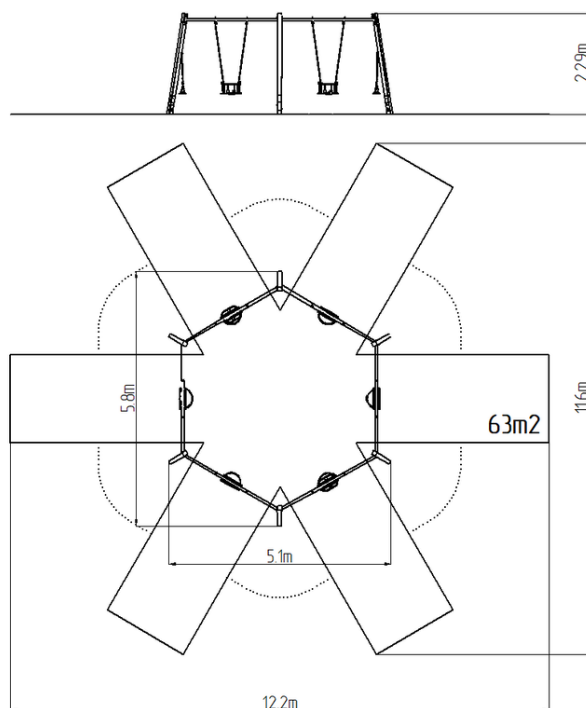

Vybavenie

6x kovový nosník (pozink), 4x Sedátko Normal, 2x Sedátko Baby. Na výber jsou tři barevné varianty konstrukce - hnedá, modrá a červená.