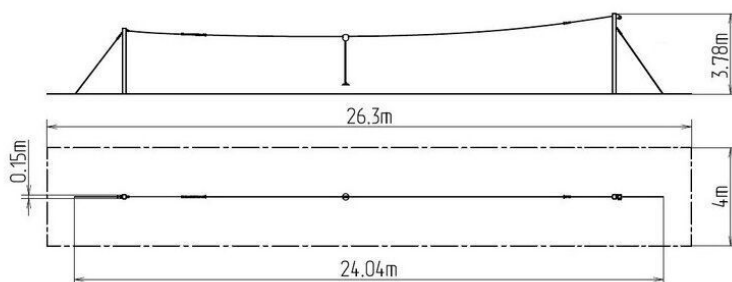

## Lanovka stĺpová LD010KB - modrá

Typ výrobku LD-010KB20-10

### Základné informácie

Veková kategória	3 - 15 rokov
Minimálny priestor	26,3 m x 4 m
Rozmer zariadenia d. š. v.:	24,04 m x 0,15 m x 3,78 m
Výška voľného pádu:	1 m
Nosnosť:	130 kg
Max. počet užívateľov:	2
Dopadová plocha: EN 1177	podľa normy EN 1177 -
Určenie:	exteriér
Dostupnosť náhradných	dodá výrobca
Certifikát zhody s normou:	ČSN EN 1176 - 1