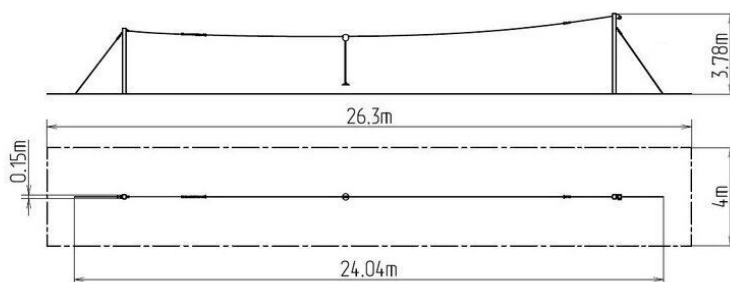

Materiál

Kovové časti - konštrukčná oceľ

Povrchová úprava

Duplexný nástrek práškovou vypaľovacou farbou
Žiarové zinkovanie

Popis

Nosné konštrukcie sú vyrobené z konštrukčnej ocele, ktoré je proti korózii chránená povrchovou úpravou zinkovaním, čím sa dočielí veľmi výrazného predĺženia životnosti herného prvku alebo duplexným nástrekom práškovou vypaľovacou farbou podľa RAL. Táto konštrukcia je uložená do betónového lôžka. Všetky ďalšie kovové prvky sú upravované zinkovaním alebo duplexným nástrekom práškovou vypaľovacou farbou podľa RAL. Všetok spojovací materiál je pozinkovaný alebo nerezový.