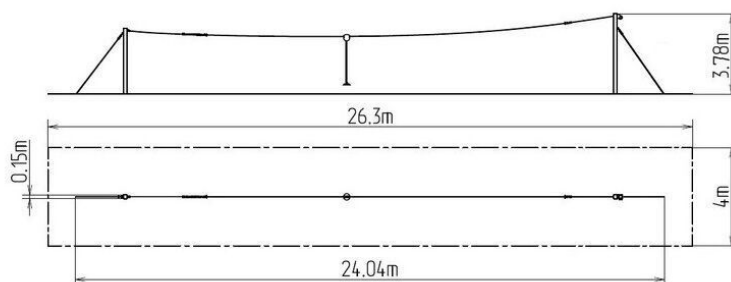

## Lanovka stĺpová LD010KW - hnědá

Typ výrobku LD-010KW20-10

### Základné informácie

Veková kategória	3 - 15 rokov
Minimálny priestor	26,3 m x 4 m
Rozmer zariadenia d. š. v.:	24,04 m x 0,15 m x 3,78 m
Výška voľného pádu:	1 m
Nosnosť:	130 kg
Max. počet užívateľov:	2
Dopadová plocha: EN 1177	podľa normy EN 1177 -
Určenie:	exteriér
Dostupnosť náhradných	dodá výrobca
Certifikát zhody s normou:	ČSN EN 1176 - 1