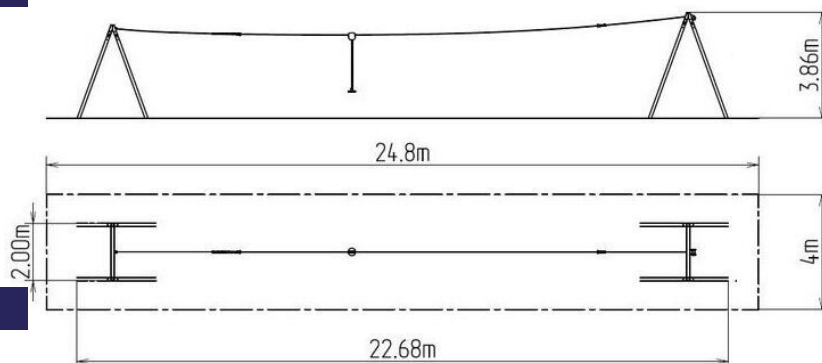

Lanovka ačková s nástupišťom LD020KR - červená

Typ výrobku LD-021KR20-10

Základné informácie

Veková kategória	3 - 15 rokov
Minimálny priestor	24,8 m x 4 m
Rozmer zariadenia d. š. v.:	22,68 m x 2 m x 3,86 m
Výška voľného pádu:	1 m
Nosnosť:	130 kg
Max. počet užívateľov:	2
Dopadová plocha: EN 1177	podľa normy EN 1177 -
Určenie:	exteriér
Dostupnosť náhradných	dodá výrobca
Certifikát zhody s normou:	ČSN EN 1176 - 1