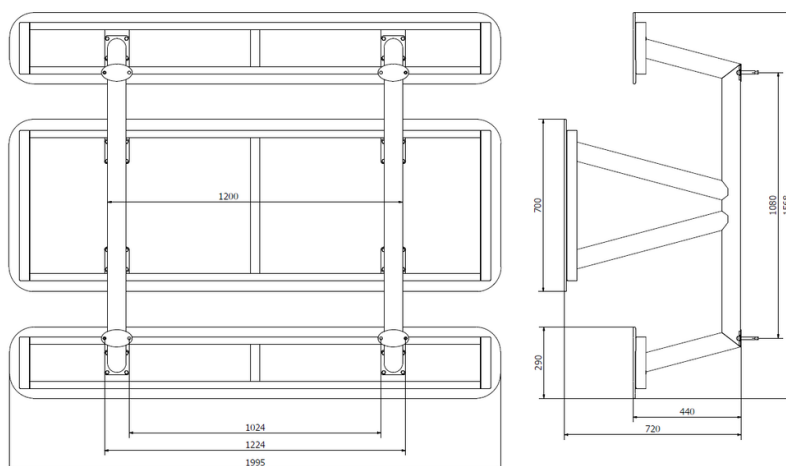

Vonkajší piknikový stôl BS-302

Typ výrobku BS-302K

Základné informácie

Veková kategória	od 0 rokov
Minimálny priestor	5 m x 4,57 m
Rozmer zariadenia d. š. v.:	2 m x 1,57 m x 0,72 m
Výška voľného pádu:	m
Nosnosť:	Nešpecifikované
Max. počet užívateľov:	Nešpecifikované
Dopadová plocha: EN 1177	podľa normy EN 1177 -
Určenie:	exteriér
Dostupnosť náhradných	dodá výrobca
Certifikát zhody s normou:	

Materiál

Kovové časti - konštrukčná oceľ
Doska - HPL

Povrchová úprava

Duplexný nástrek práškovou vypaľovacou farbou
Žiarové zinkovanie

Popis

Nosná konštrukcia je vyrobená z konštrukčnej ocele, ktorá je proti korózii chránená zinkovaním alebo duplexným nástrekom práškovou vypaľovacou farbou podľa RAL.
Doska stola je vyrobená z HPL (vysokotlakový laminát, ktorý sa vyznačuje vysokou farebnou stálosťou, odolnosťou proti poškrabaniu a odolnosťou proti vode).
Všetok spojovací materiál je pozinkovaný alebo nerezový.