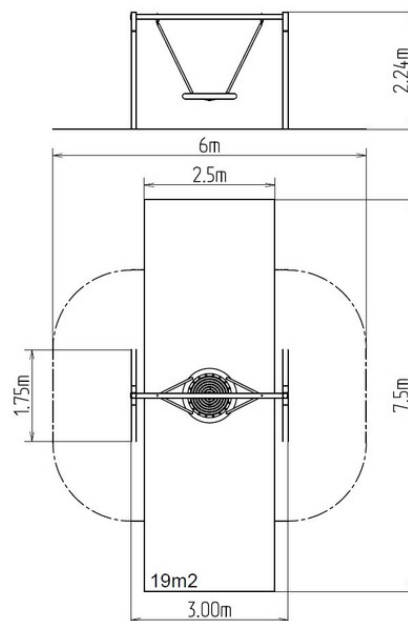

Vybavenie

1x sedadlo "HNEZDO" (priemer 1 m), 1x kovový nosník (pozink)